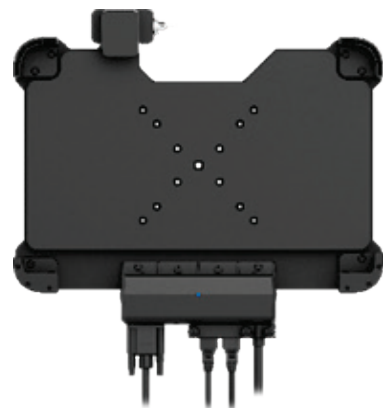

CyberBook T287J

защищенный планшет

Процессор Intel N5100
4 ядра TDP 6Вт

Совместимость ОС:
Windows 11

WiFi • BT 5.0 • ГЛОНАСС • GPS •
4G LTE • NFC (опционально)

Пыле и влагозащита, пассивное
охлаждение

Выдерживает падения с высоты
до 1,22м

Рабочая температура
от -20°C до + 60°C

8" • 1200x1920 •
550 кд/м²

2D сканер (опционально)

До 7 часов автономной работы

Защищенный планшет с фактором защиты от влаги и пыли IP65 сочетает надежность высокого уровня, функциональность при работе в полевых условиях, производительность вычислений и длительное время автономной работы. Конструктивные особенности делают его пригодным для использования в местах, где сильная вибрация, дождь или пыль могут быть обычным явлением.

Аксессуары

Док-станция офисная

Зарядная станция на 4 АКБ

Док станция для транспорта

Стандартный блок питания

Дополнительная батарея

Ремешок наладонный

Чехол